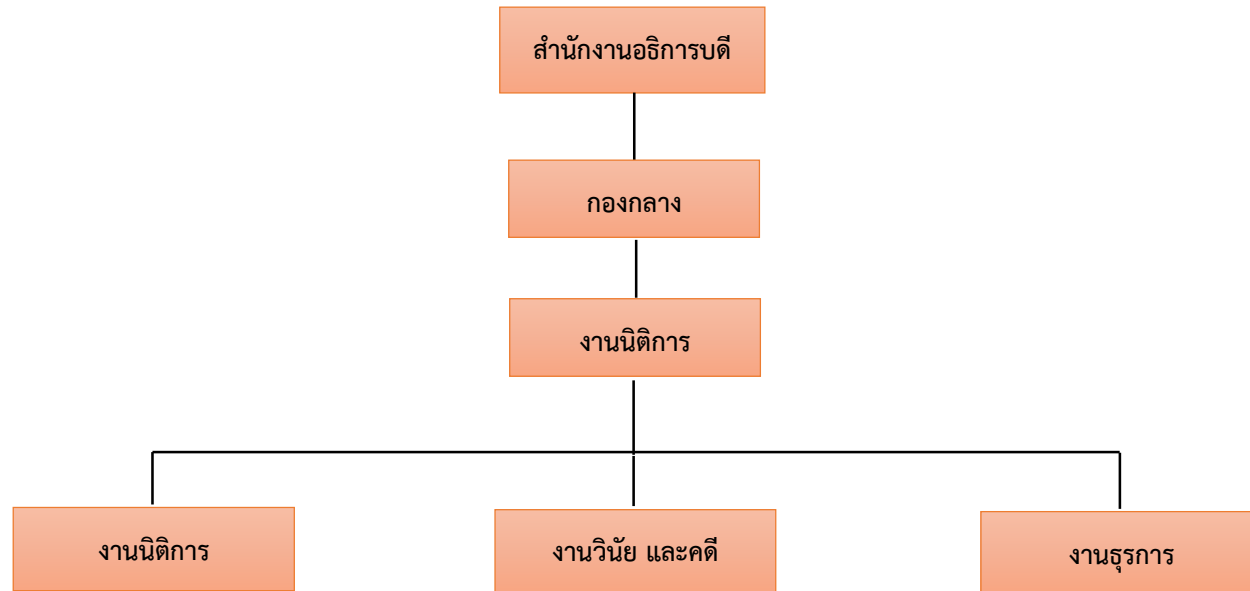

โครงสร้างอัตรากำลัง/ตำแหน่งในงานนิติการ กองกลาง สำนักงานอธิการบดี มหาวิทยาลัยราชภัฏเพชรบูรณ์

- พนักงานราชการ (๑)

- พนักงานมหาวิทยาลัย (๑)

บุคลากรงานนิติการ